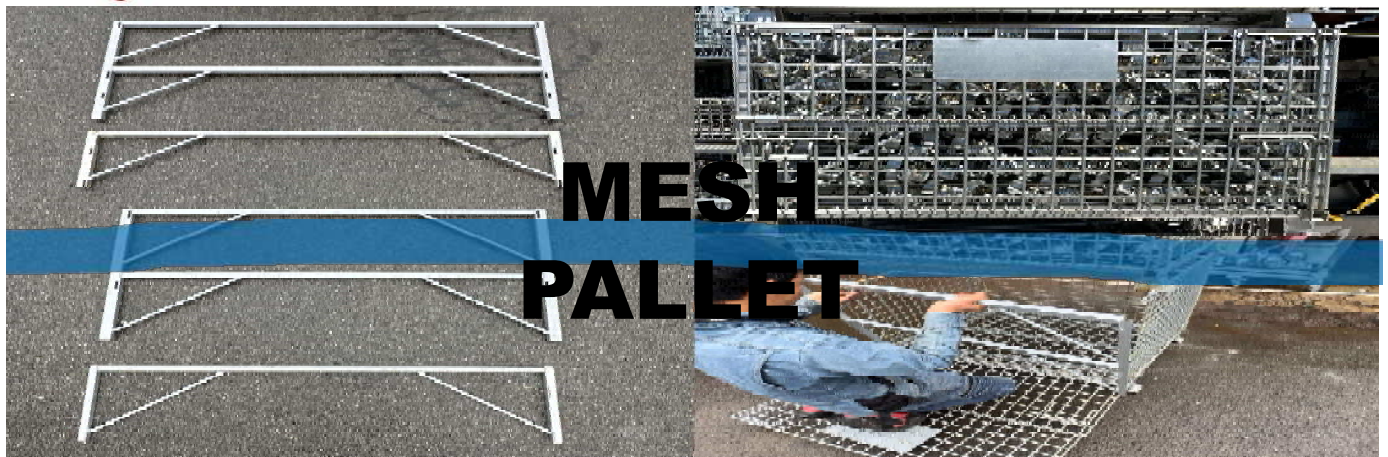

◀KUN▶ 株式会社奥野組