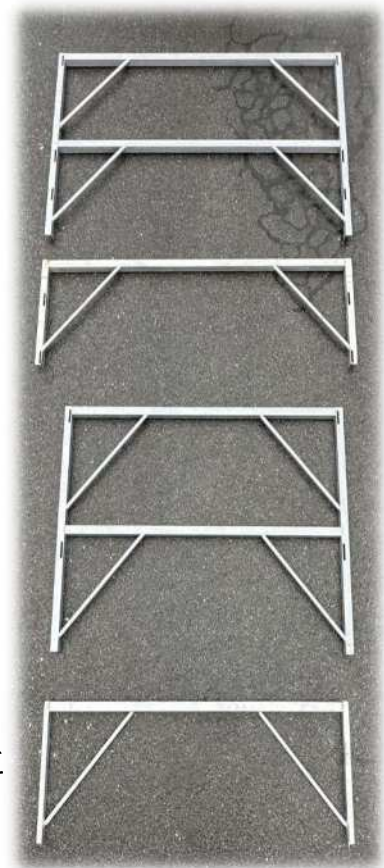

## メッシュパレット【留め具】

- メッシュパレットを使うことで強度が強くなる。
- はめ込むだけ！！
- 積み上げ時の強度安全性向上

- ・株式会社信和 メッシュパレットの寸法ですと  
¥10000
- ・オーダーメイドの注文もごさいます。  
(注文後見積書を発行させていただきます)
- ・登録第3247209号

●送料別途

製品説明動画

問い合わせ

工事部 〒547-0021

大阪市平野区喜連東3丁目11番25号